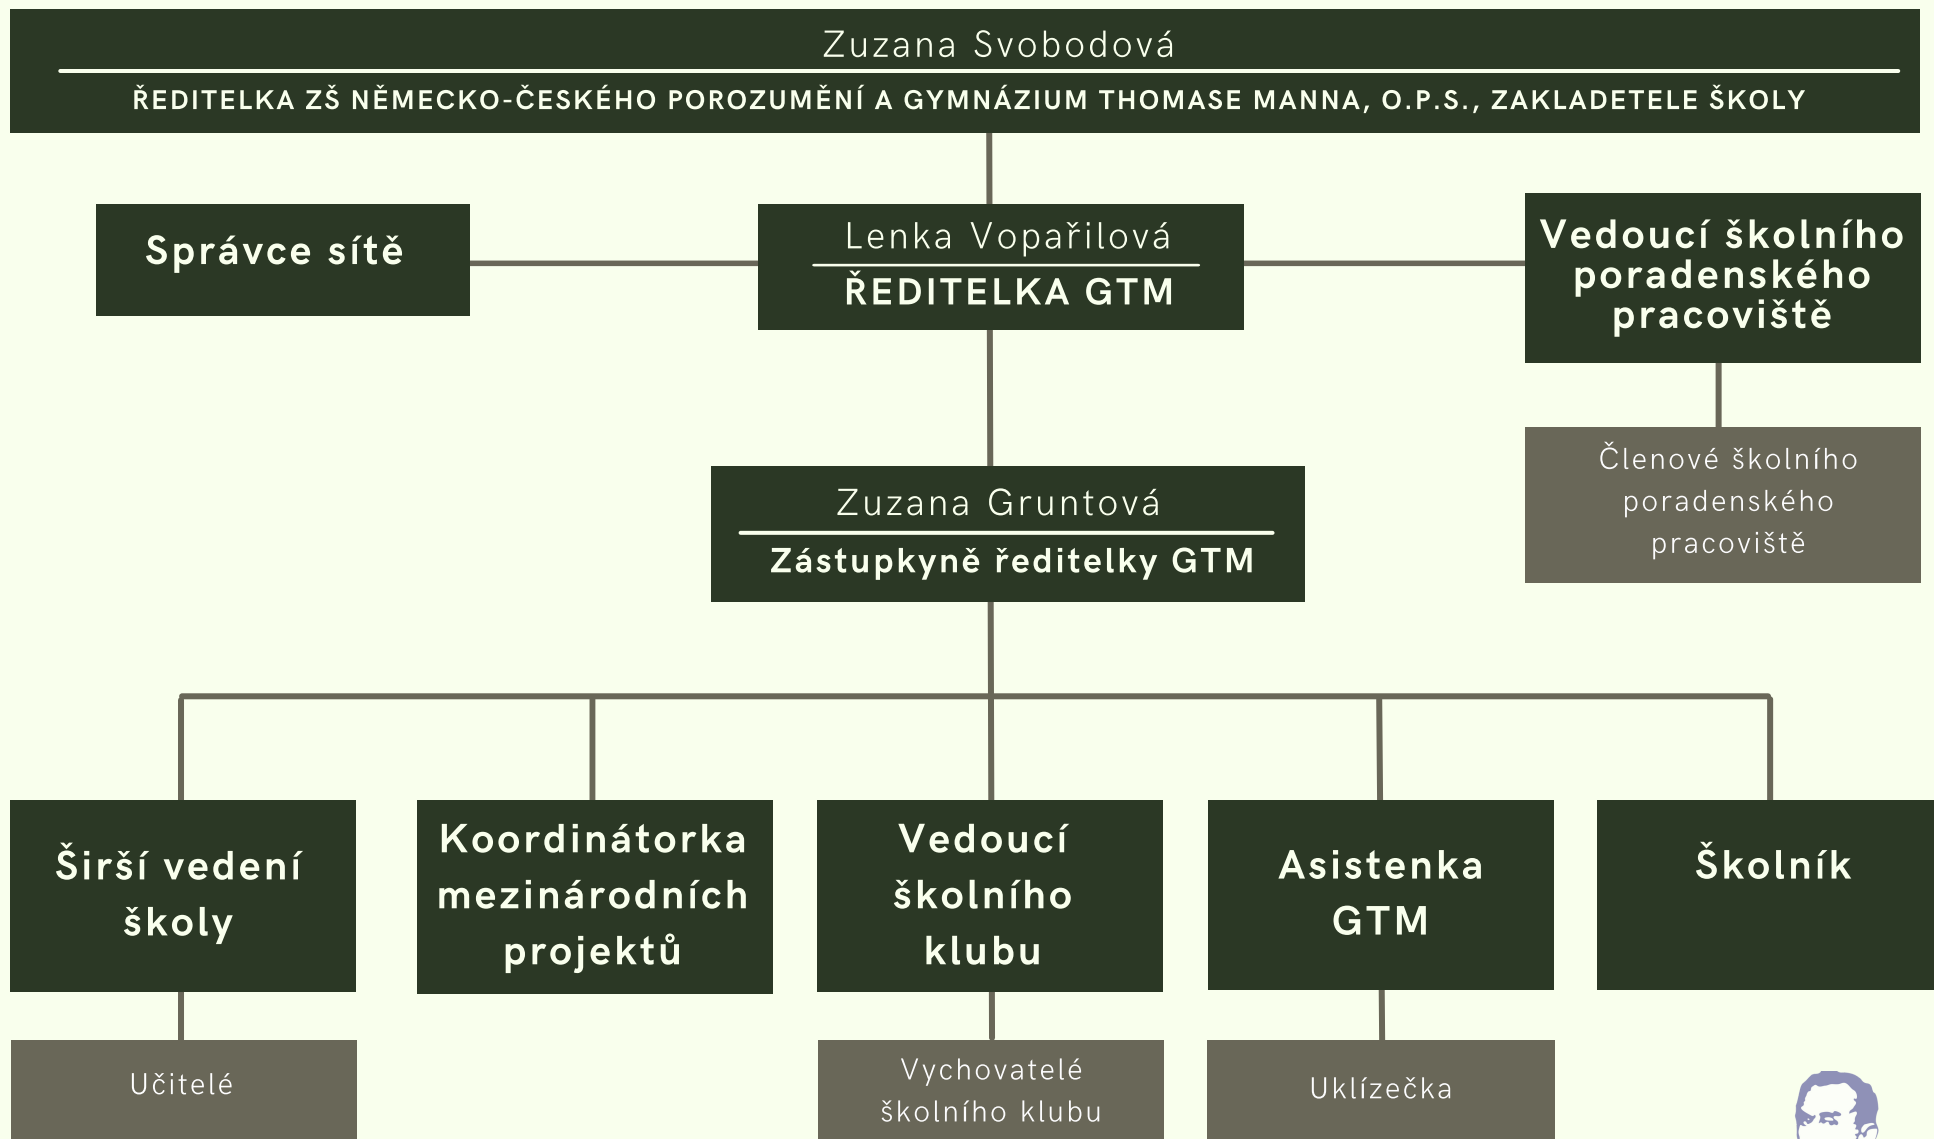

Gymnázium Thomase Manna

organizační schéma

Širší vedení GTM

Lenka Vopařilová

ŘEDITELKA GTM

Zuzana Gruntová

Zástupkyně ředitelky GTM

Jitka Neradová